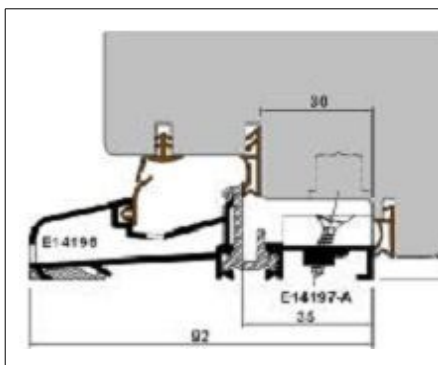

Art. E14196-7 CU RUPERE TERMICA				
APLICATIE PRAG USI B92 F35				
Cod profil	Culoare profil	Ambalaj	Cod terminale PVC maro	Ambalaj
E14196-7_BS	BRONZ INCHIS	40 ml	TE14196-7	25 Sx + 25 Dx
E14196-7_ARG	ARGINTIU