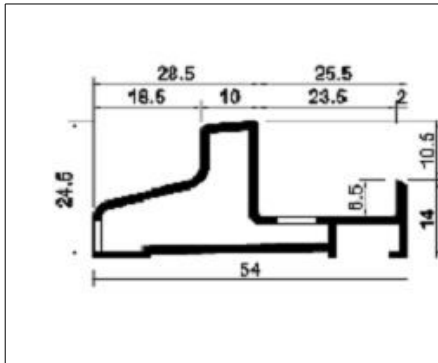

Art. E8793				
APLICATIE PRAG USI B58/68 F25,5				
Cod profil	Culoare profil	Ambalaj	Cod terminale PVC maro	Ambalaj
E8793_BS	BRONZ INCHIS	40 ml	TE8793	25 Sx + 25 Dx
E8793_ARG	ARGINTIU