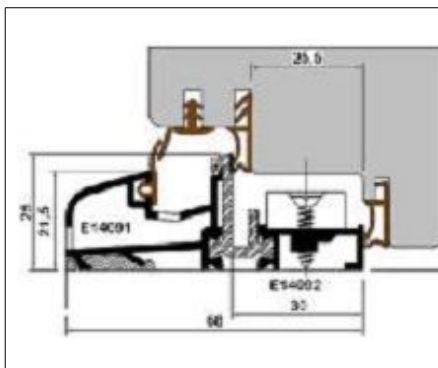

Art. E14091-2 CU RUPERE TERMICA				
APLICATIE PRAG USI B68 F30				
Cod profil	Culoare profil	Ambalaj	Cod terminale PVC maro	Ambalaj
E14091-2_BS	BRONZ INCHIS	40 ml	TE14091-2	25 Sx + 25 Dx
E14091-2_ARG	ARGINTIU