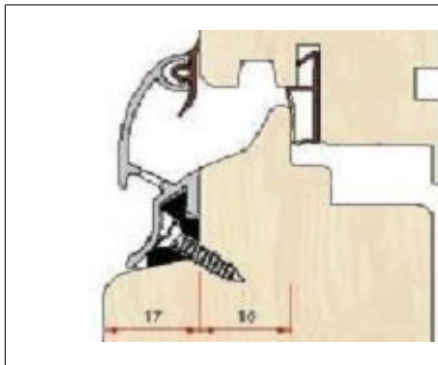

Art. E13195				
APLICATIE FEREASTRA B58-68				
Cod profil	Culoare profil	Ambalaj	Cod terminale PVC maro	Ambalaj
E13195_BS	BRONZ INCHIS	40 ml	TE13195 	25 Sx + 25 Dx
E13195_BVB	ALB			
E13195_ARG	ARGINTIU